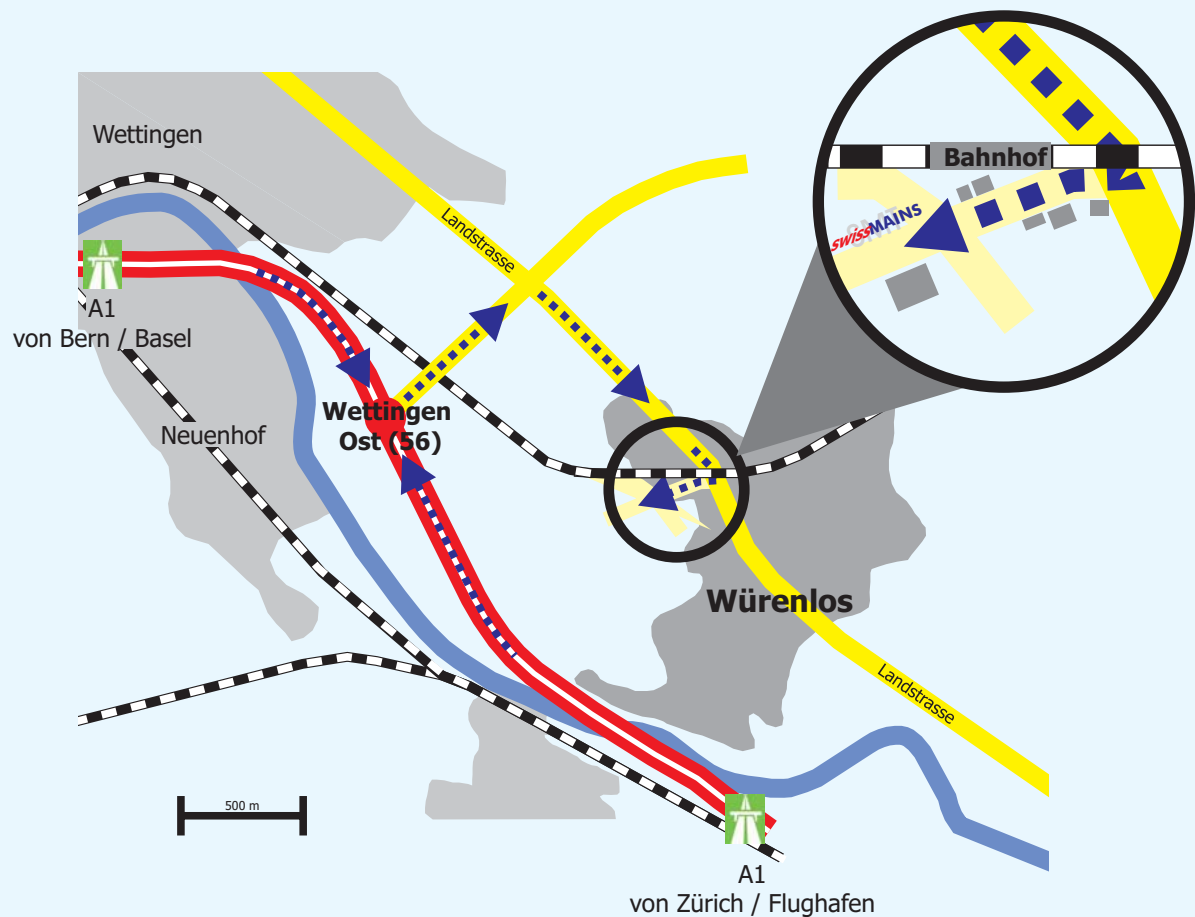

Willkommen in der Welt von Swiss Mains...

Anreise von Bern / Basel

Mit öffentlichen Verkehrsmitteln:

Mit der Bahn nach Zürich Hauptbahnhof oder Baden.
Mit der S-Bahn Linie 6 nach Würenlos.
Die Gehdistanz zu unseren Geschäftsräumlichkeiten beträgt nur 200 Meter.

Mit privaten Verkehrsmitteln:

Nehmen Sie die Autobahn A1 Richtung Zürich.
Verlassen Sie die Autobahn bei Wettingen Ost, Ausfahrt 56.
Bei der ersten Ampel rechts abbiegen.
Folgen Sie der Strasse (Landstrasse) bis Würenlos.
Biegen Sie nach dem Bahnübergang rechts in die Bahnhofstrasse ab.
Nach rund 300 Metern treffen Sie bei der SMT Swiss Mains ein. Willkommen!

Anreise von Zürich/ Flughafen

Mit öffentlichen Verkehrsmitteln:

Mit der S-Bahn Linie 6 von Zürich Hauptbahnhof nach Würenlos (Richtung Baden).
Die Gehdistanz zu unseren Geschäftsräumlichkeiten beträgt nur 200 Meter.

Mit privaten Verkehrsmitteln:

Nehmen Sie die Autobahn A1 Richtung Bern.
Verlassen Sie die Autobahn bei Wettingen Ost, Ausfahrt 56.
Bei der ersten Ampel rechts abbiegen.
Folgen Sie der Strasse (Landstrasse) bis Würenlos.
Biegen Sie nach dem Bahnübergang rechts in die Bahnhofstrasse ab.
Nach rund 300 Metern treffen Sie bei der SMT Swiss Mains ein. Willkommen!