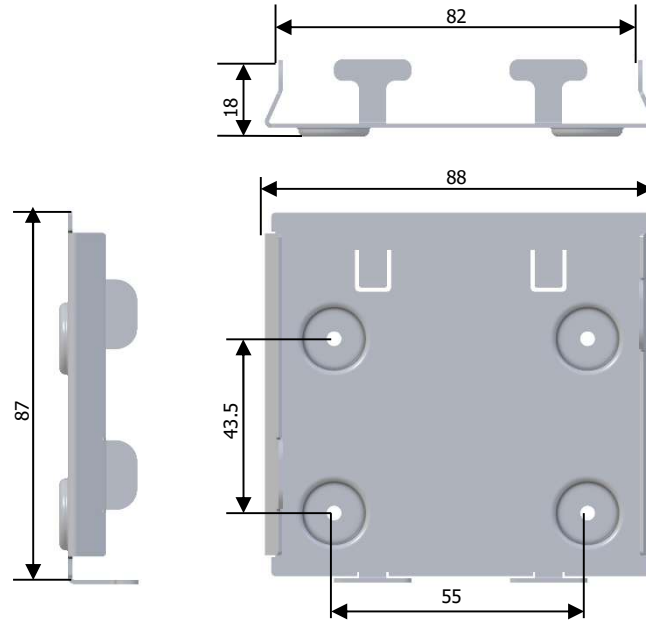

MECHANISCHE SPEZIFIKATIONEN

DIMENSIONEN

DISPLAY

Dimensionen in mm

EIP - Datenblatt

Raumplanungs-Display für Firmen und Schulen

HALTERUNG

Dimensionen in mm

ANSCHLÜSSE

KONFIGURATION

USB-C 3.1

SMT School Professional darüber konfigurieren

DISPLAY AUFLÖSUNG

BREITE

800 px

HÖHE