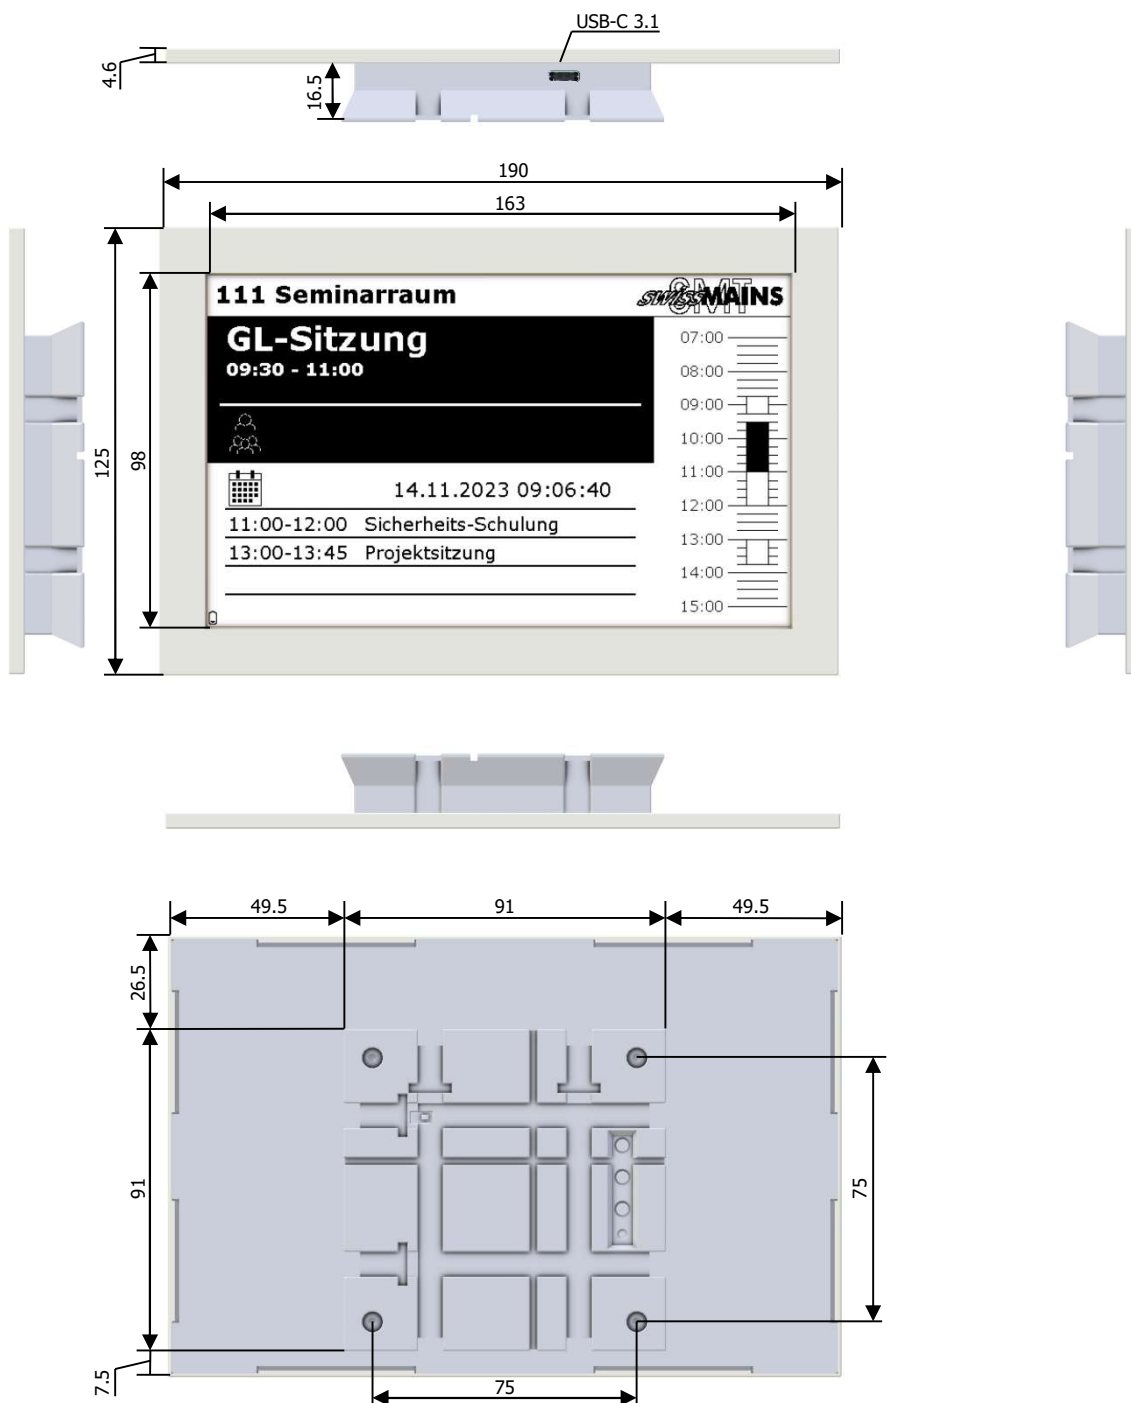

EIP - Datenblatt

Raumplanungs-Display für Firmen und Schulen

BESCHREIBUNG

Das nützliche Raumplanungs-Display zeigt an um wann und wofür ein Raum besetzt ist. Es ist mit einem Terminkalender ausgestattet, der die Termine des aktuellen Tages anzeigt. In einer Liste sind genauere Angaben über die Belegungen chronologisch aufgelistet. Es wird jeweils die nächste Belegung des Raumes gross angezeigt und schwarz im Kalender verfärbt. Es überträgt die aktuellen Termine live aus der Verwaltungssoftware (SMT School Professional) für diesen Raum. Unten links wird der Akkustatus des Displays angezeigt. Mit einem USB-C 3.1 Anschluss kann SMT School Professional konfiguriert werden.

FUNKTIONEN

- Anzeige der Raumbelugung
- Terminkalender (aktueller Tag)
- Akkustatus Anzeige

ELEKTRISCHE SPEZIFIKATIONEN

ABSOLUTE MAXIMALWERTE

Speisung V_{AC}
110 ... 350 V

Lagertemperatur
-40 ... 85 °C

Belastungen, die über die unter "Absolute Maximalwerte" aufgeführten Werte hinausgehen, können zu dauerhaften Schäden am Gerät führen. Es handelt sich hierbei nur um Belastungswerte, und der funktionelle Betrieb des Geräts unter diesen oder anderen Bedingungen, die über die in den Betriebsabschnitten der Spezifikationen angegebenen hinausgehen, wird nicht vorausgesetzt. Wenn das Gerät über einen längeren Zeitraum absoluten Höchstwerten ausgesetzt wird, kann dies die Zuverlässigkeit beeinträchtigen.

MECHANISCHE SPEZIFIKATIONEN

DIMENSIONEN

DISPLAY

Dimensionen in mm

EIP - Datenblatt

Raumplanungs-Display für Firmen und Schulen

HALTERUNG

Dimensionen in mm

ANSCHLÜSSE

KONFIGURATION

USB-C 3.1

SMT School Professional darüber konfigurieren

DISPLAY AUFLÖSUNG

BREITE

800 px

HÖHE